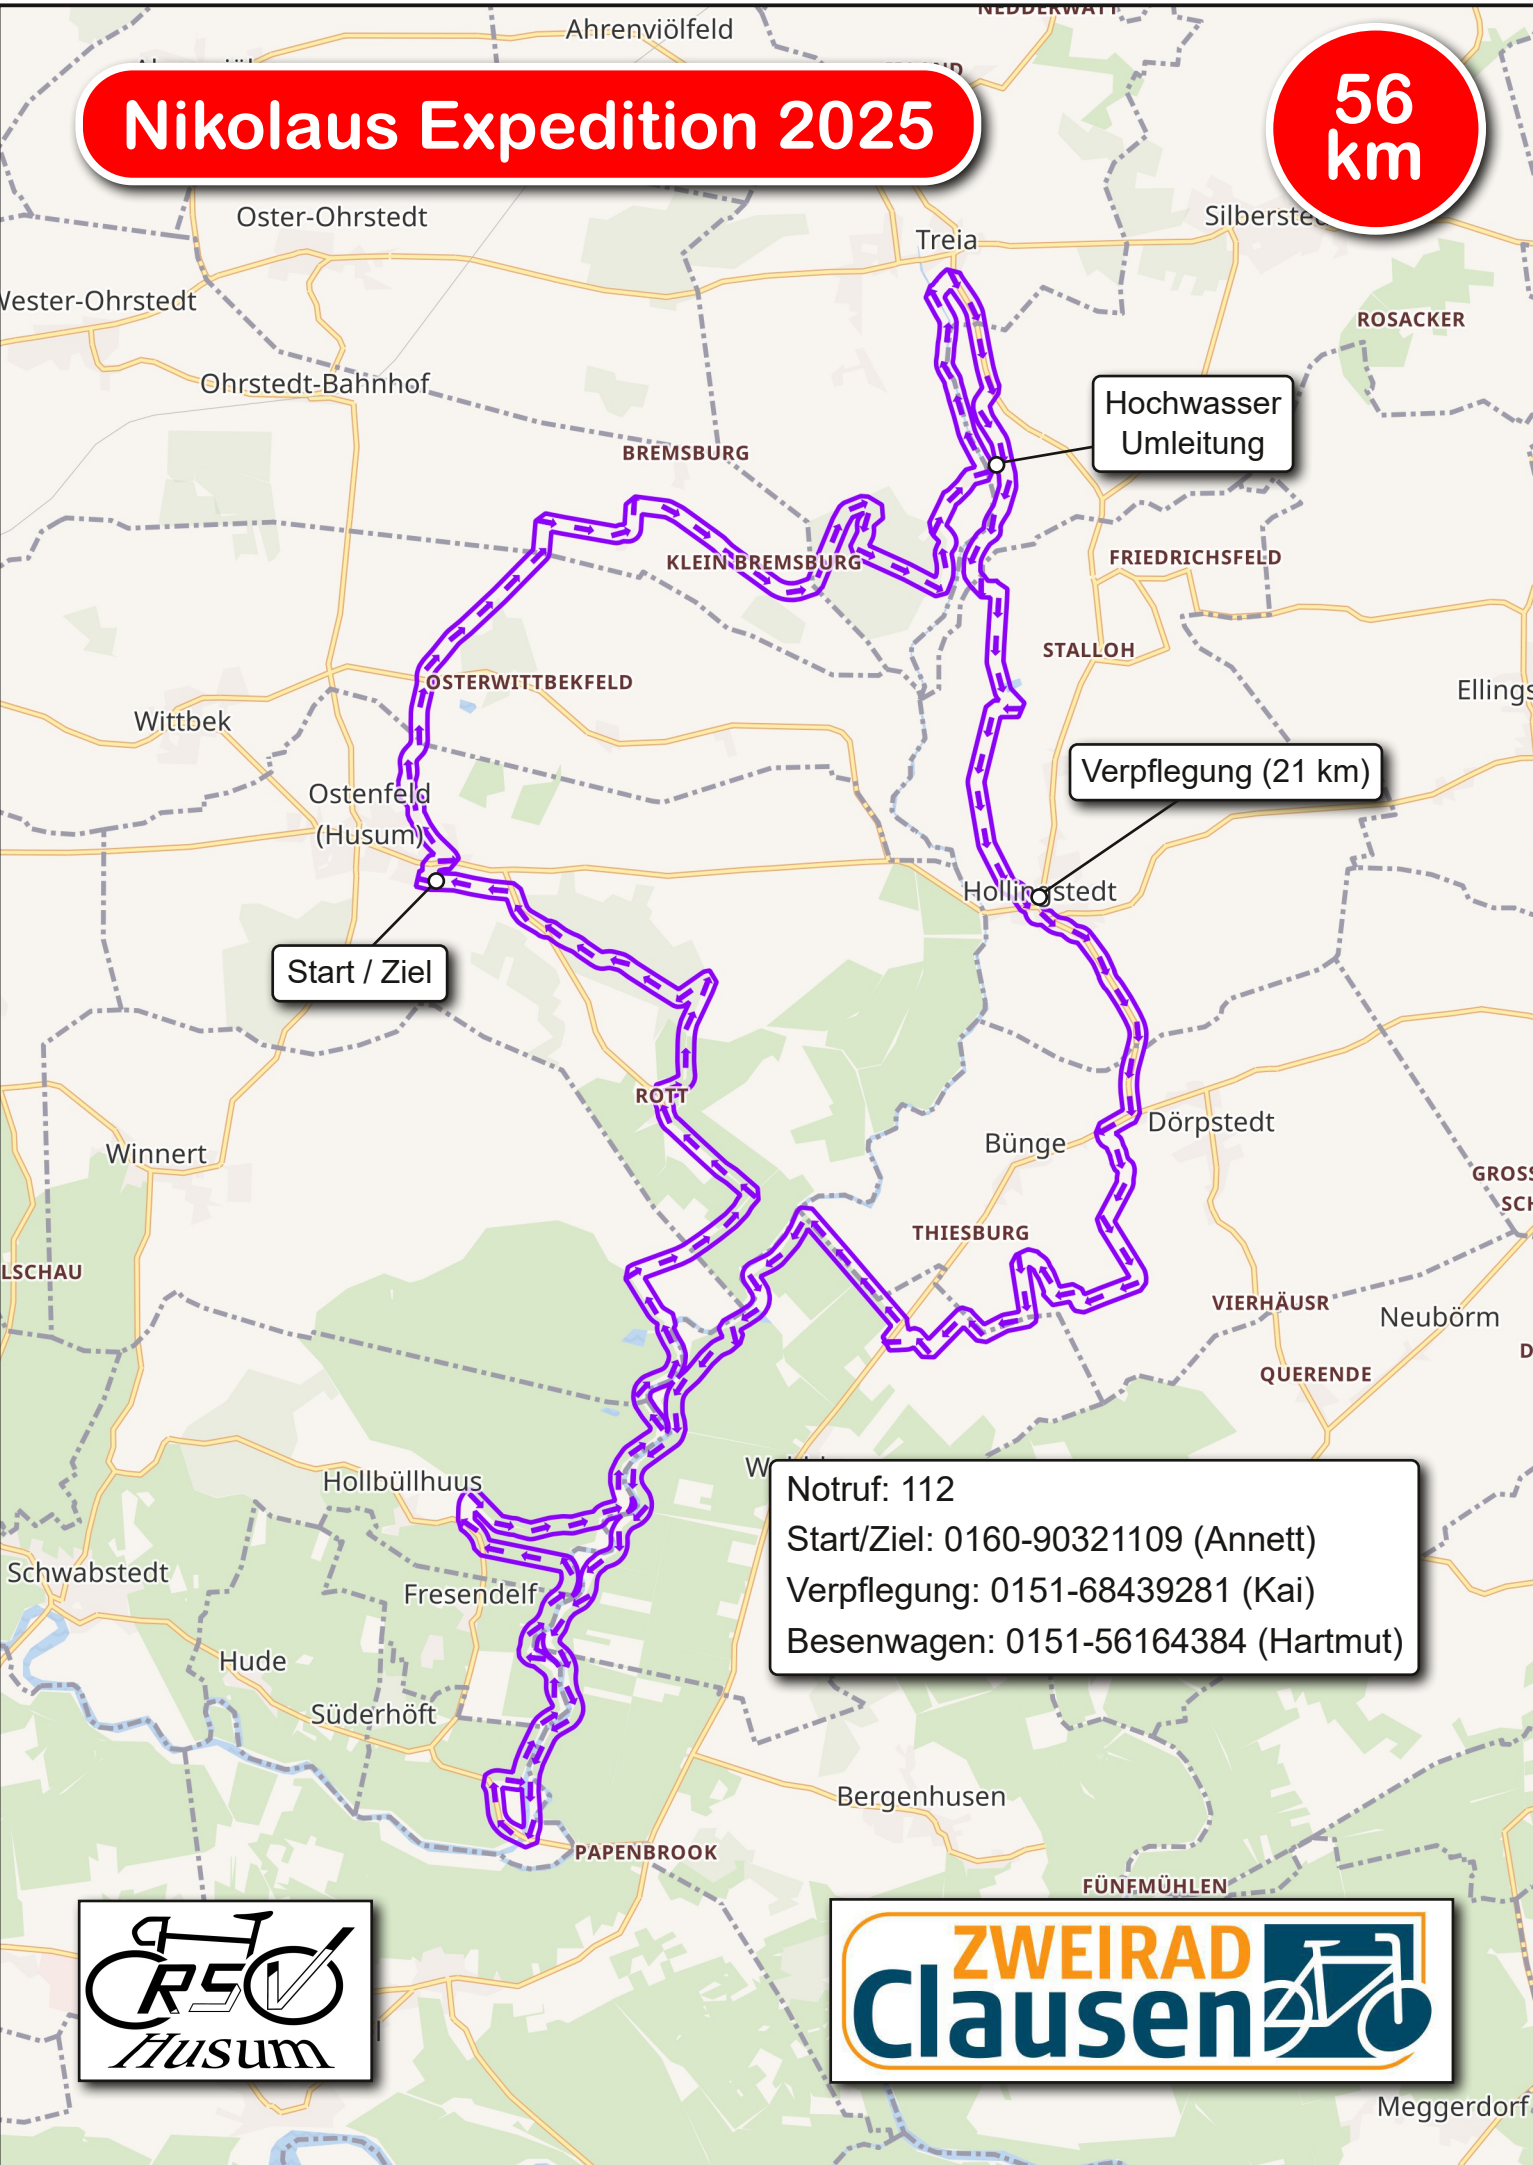

Nikolaus Expedition 2025

56
km

Start / Ziel

Hochwasser
Umleitung

Verpflegung (21 km)

Notruf: 112
Start/Ziel: 0160-90321109 (Annett)
Verpflegung: 0151-68439281 (Kai)
Besenwagen: 0151-56164384 (Hartmut)

Meggerdorf