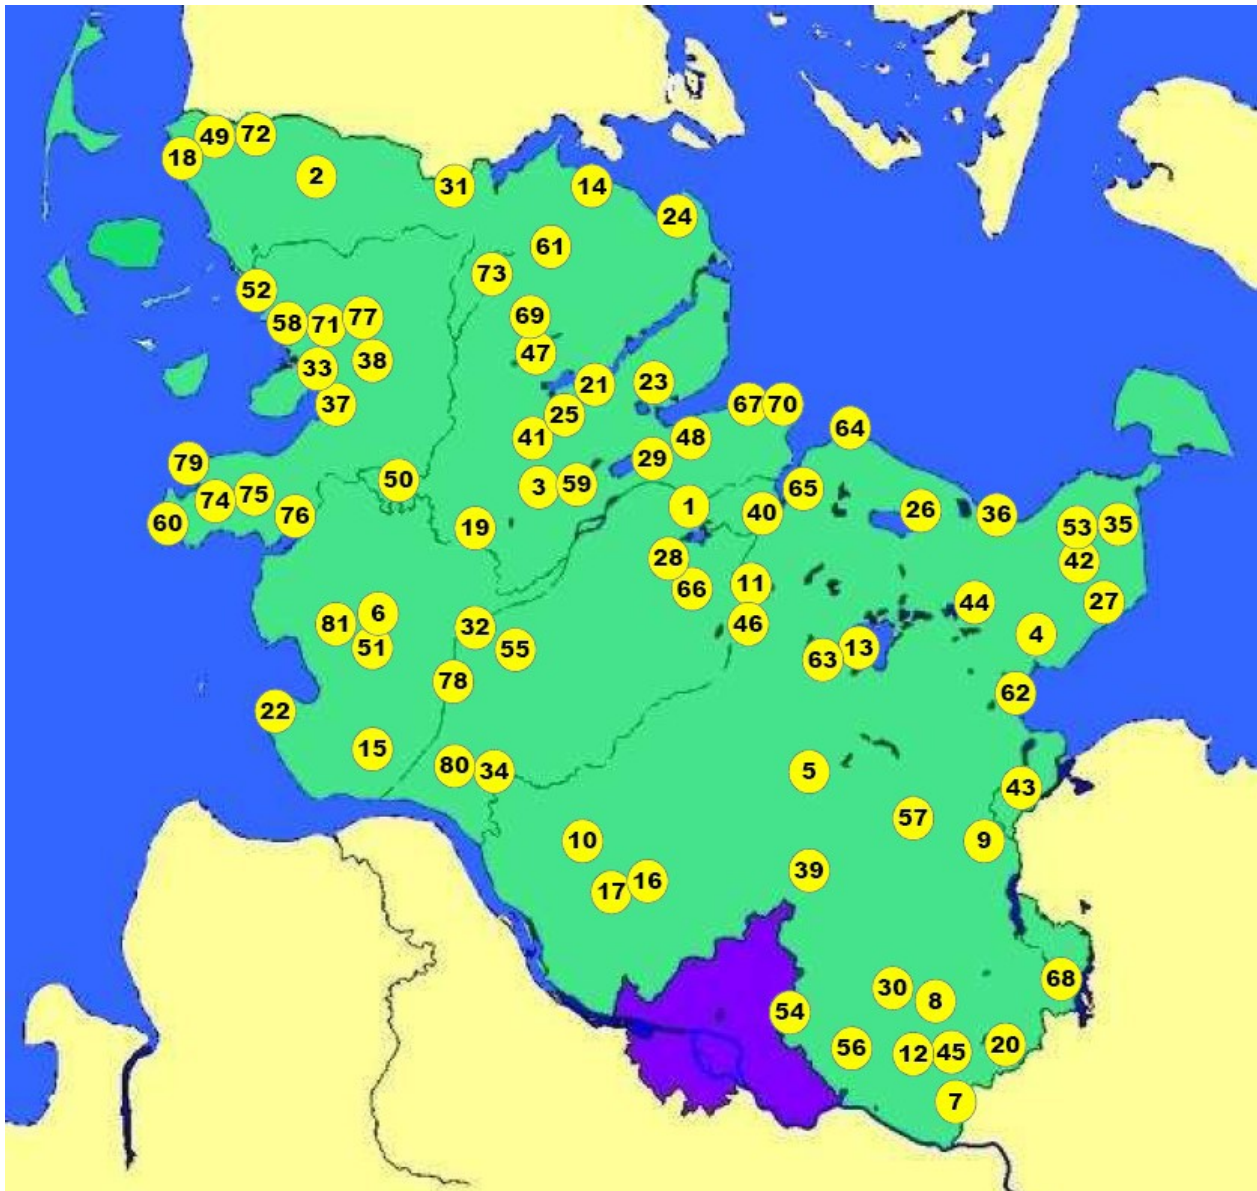

Nachweis : Durch anhängendes Bestätigungsblatt. Stempel am Zielort oder in der nächstliegenden Tankstelle,

Gasthof oder Behörde. Bei Vereinsfahrten genügt die Bestätigung des Vereins. **Bitte keinen Privathaushalt belästigen!**

Bitte auszufüllen!!!
Gesamtanzahl der
Bestätigungen

**Auszeichnung
(Bitte ankreuzen)**

JA

NEIN

1	Achterwehr 24239 Beckmann's Gasthof
---	--

2	Achtrup 25917 Achtruper Stuben Landgasthof
---	---

3	Altduvenstedt 24791 Zur Linde
---	----------------------------------