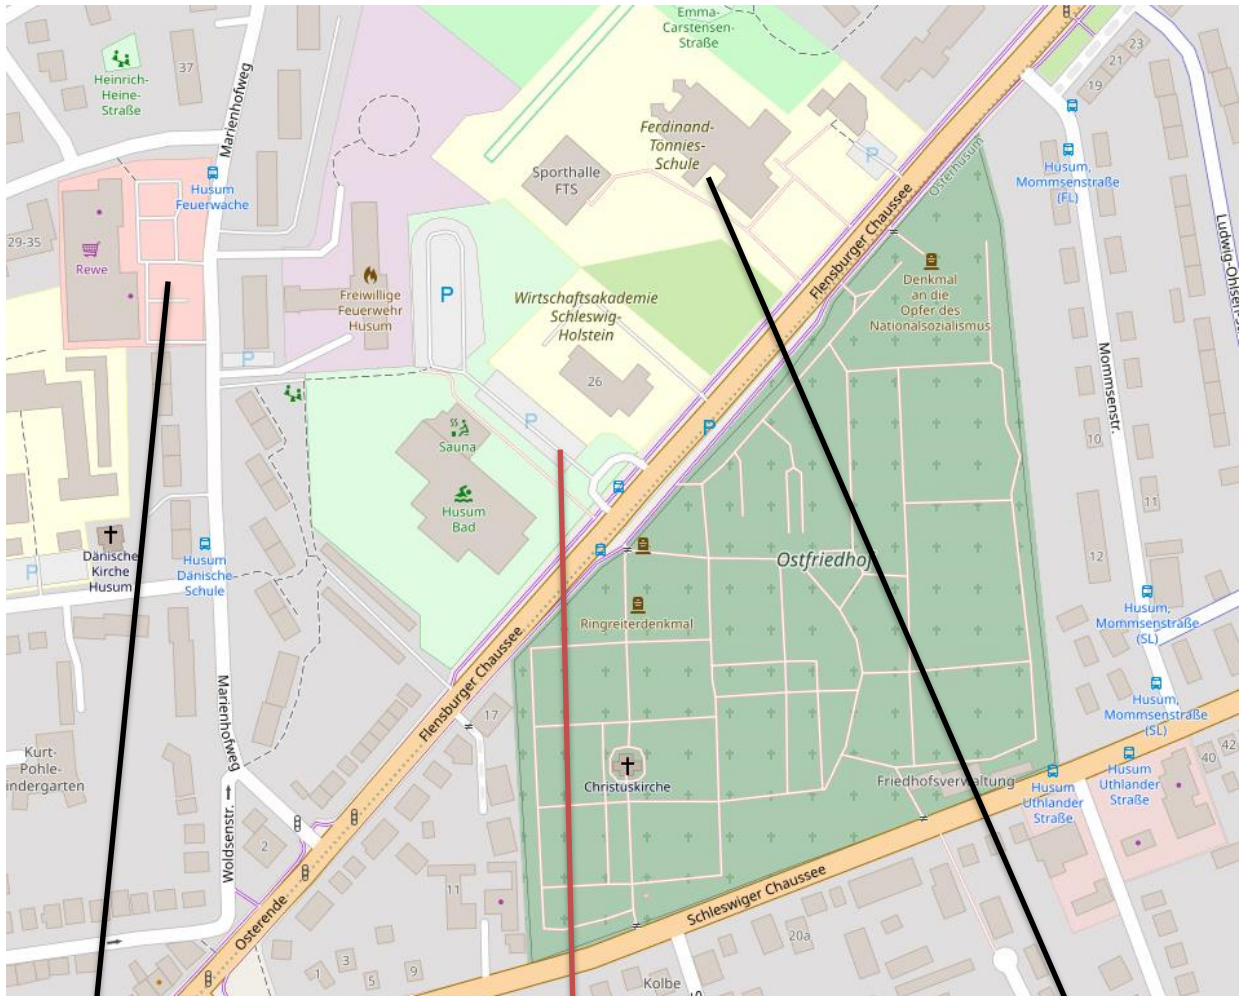

**Start/Ziel und Parkplatz Tine-Fahrt und Nordsee Marathon 2022
des RSV Husum**

Parkplatz REWE
Marienhofweg 33

Parkplatz Schwimmbad
darf nicht benutzt werden.

Start/Ziel
Flensburger
Chaussee 32

**Der Fußweg vom REWE Parkplatz
quer durch an der Feuerwache
vorbei wird ausgeschildert.**