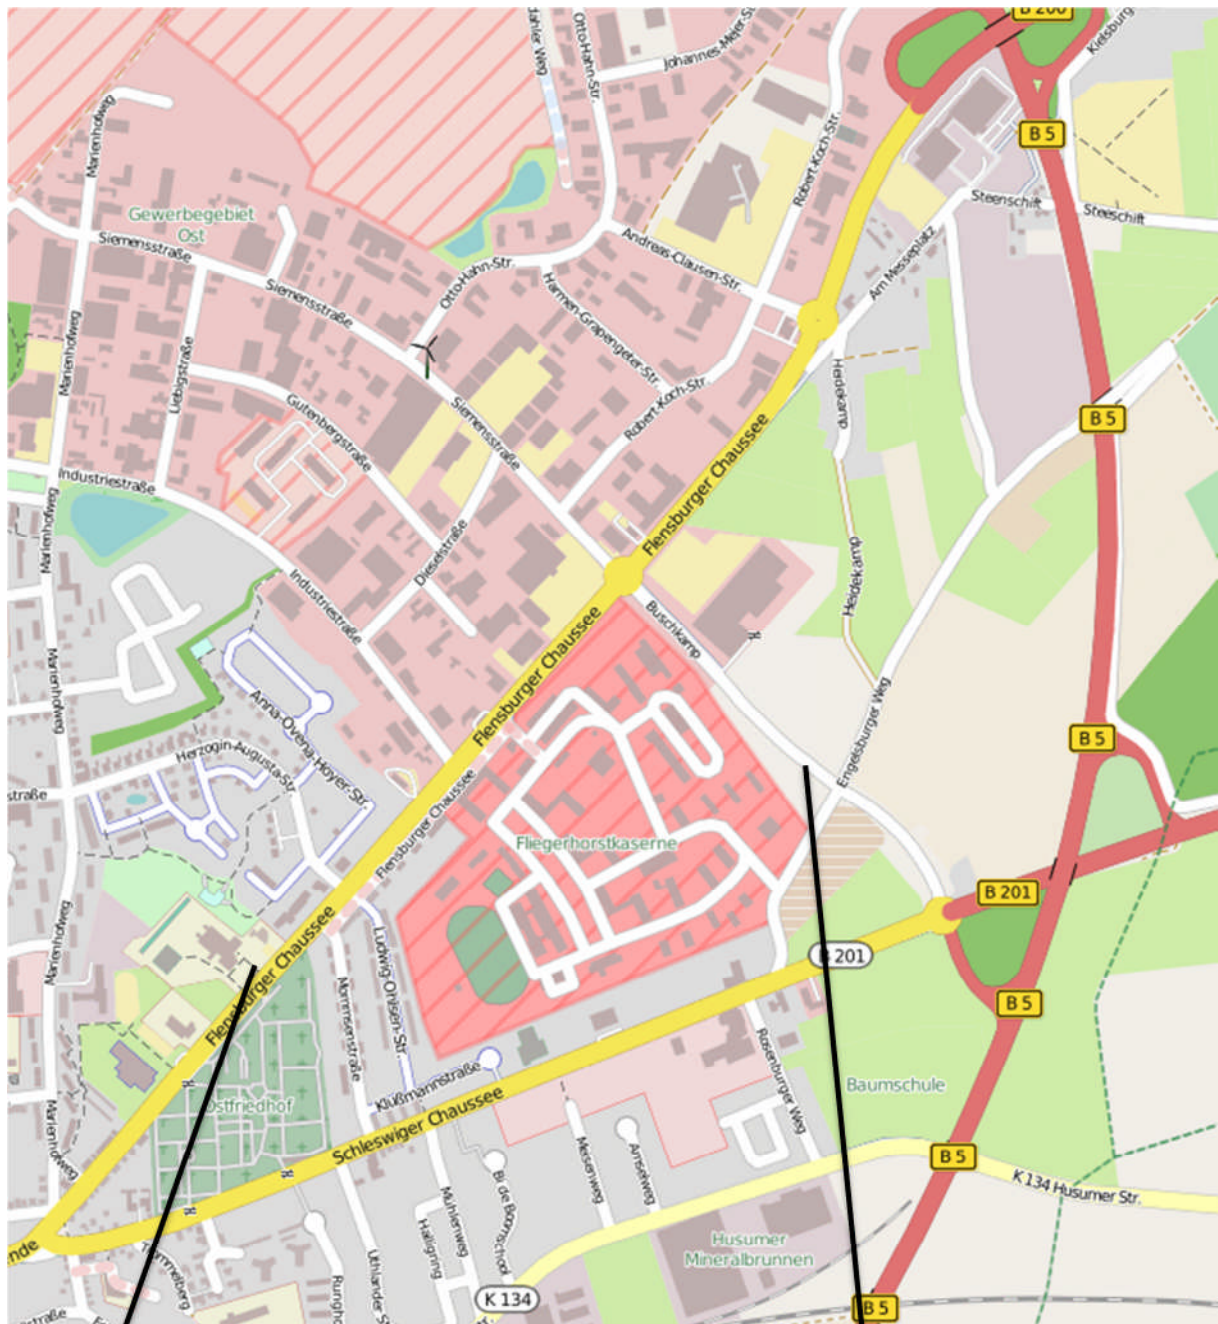

Startplatz Tine-Fahrt und Nordsee-Radmarathon des RSV Husum

Start und Ziel:

Ferdinand-Tönnies-Schule
Flensburger Chaussee 32
25813 Husum

Neue Straßenverbindung
von der B 5 / B 201
Buschkamp