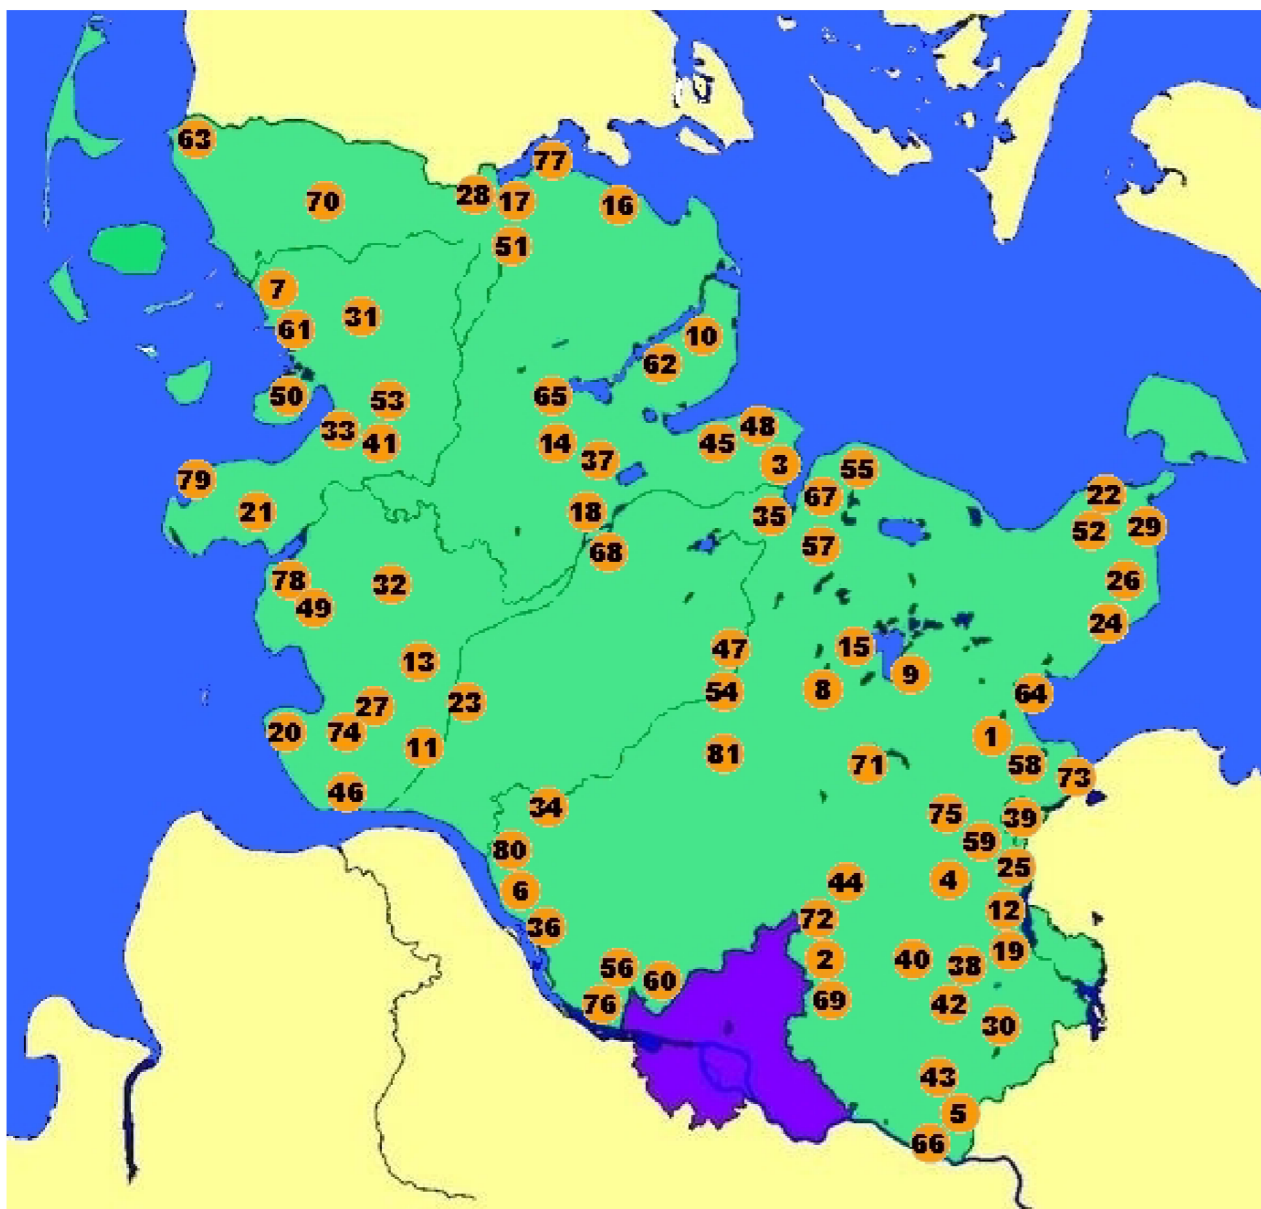

HOFLÄDEN UND DIREKTVERMARKTER IN SH SH Rallye 2022

Name : _____

Verein/Anschrift : _____

Bedingung : Für eine Auszeichnung müssen mindestens 10 der genannten Ziele mit dem Fahrrad angefahren werden.

Meldeschluss : 16. Oktober 2022

Nenngeld : 5,00 € incl. Auszeichnung (unter Vorbehalt)

Auszeichnung 2022 : **wird noch festgelegt**

Nenngeldzahlung : An Peter Kyrieleis auf Konto bei der KSK Schwarzenbek, IBAN DE25 2305 2750 0002 2633 43

Nachweis : Durch anhängendes Bestätigungsblatt. Stempel am Zielort oder in der nächstliegenden Tankstelle, Gasthof oder Behörde. Bei Vereinsfahrten genügt die Bestätigung des Vereins. Bitte keinen Privathaushalt belästigen!

Bitte auszufüllen!!!
Gesamtanzahl der
Bestätigungen

**Auszeichnung
(Bitte ankreuzen)**

JA

☐

NEIN

☐